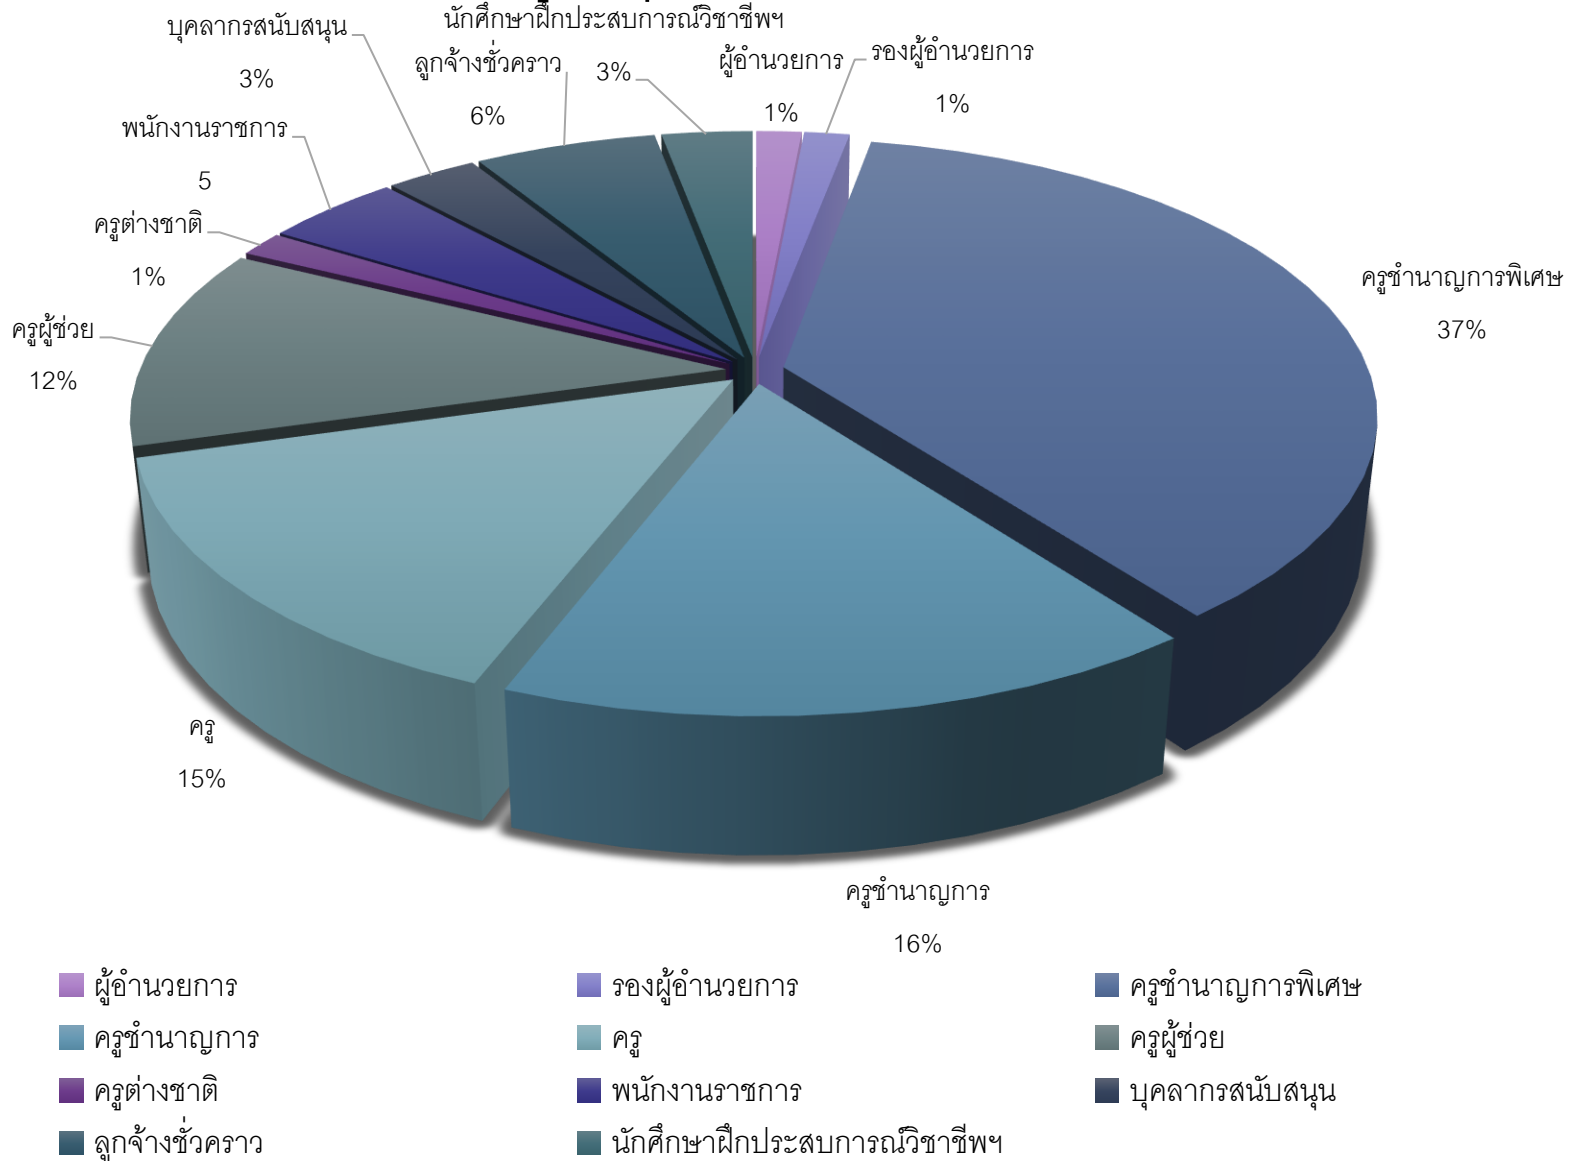

ตารางครูและบุคลากรจำแนกตามตำแหน่ง

ตารางครูและบุคลากรจำแนกตามกลุ่มสาระ

■ ผู้บริหารสถานศึกษา

■ กลุ่มสาระการเรียนรู้ภาษาต่างประเทศ

■ กลุ่มสาระการเรียนรู้วิทยาศาสตร์

■ กลุ่มสาระการเรียนรู้สุขศึกษา และพลศึกษา

■ กลุ่มสาระการเรียนรู้ศิลปะ

■ กลุ่มสาระการเรียนรู้ภาษาไทย

■ กลุ่มสาระการเรียนรู้สังคมศึกษา ศาสนาและวัฒนธรรม

■ กลุ่มสาระการเรียนรู้คณิตศาสตร์

■ กลุ่มสาระการเรียนรู้การงานอาชีพและเทคโนโลยี

ข้อมูลครูและบุคลากรจำแนกตามเพศ

■ ชาย ■ หญิง ■ ■