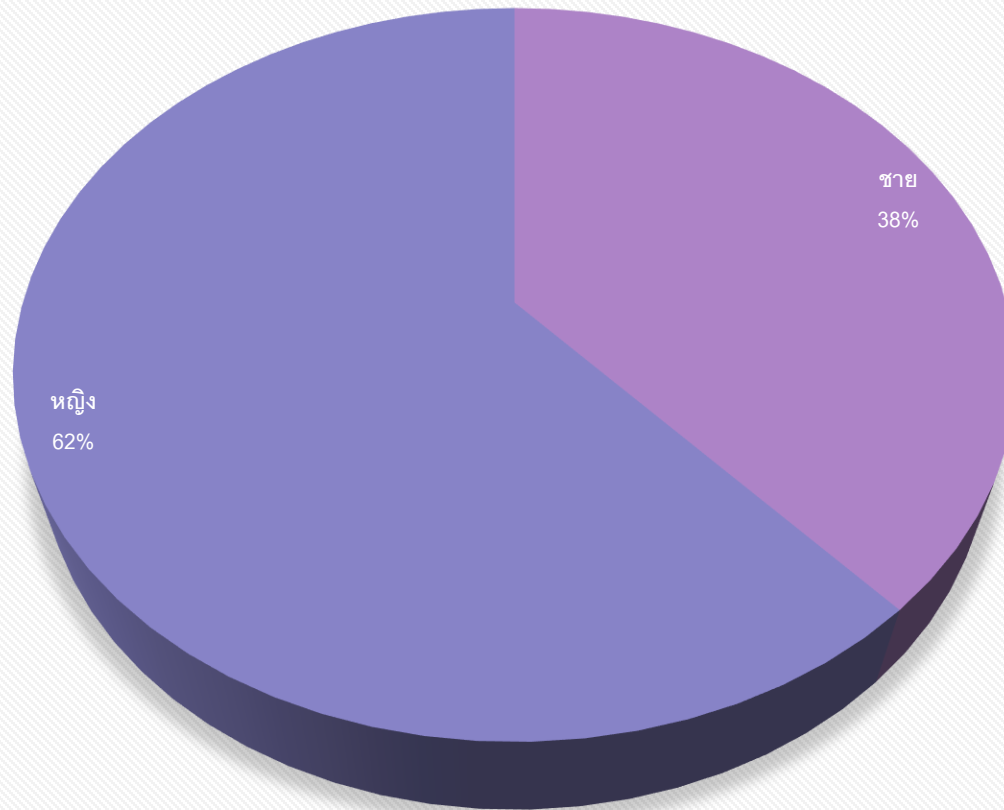

ข้อมูลครูและบุคลากรจำแนกตามเพศ

■ ชาย ■ หญิง ■ ■