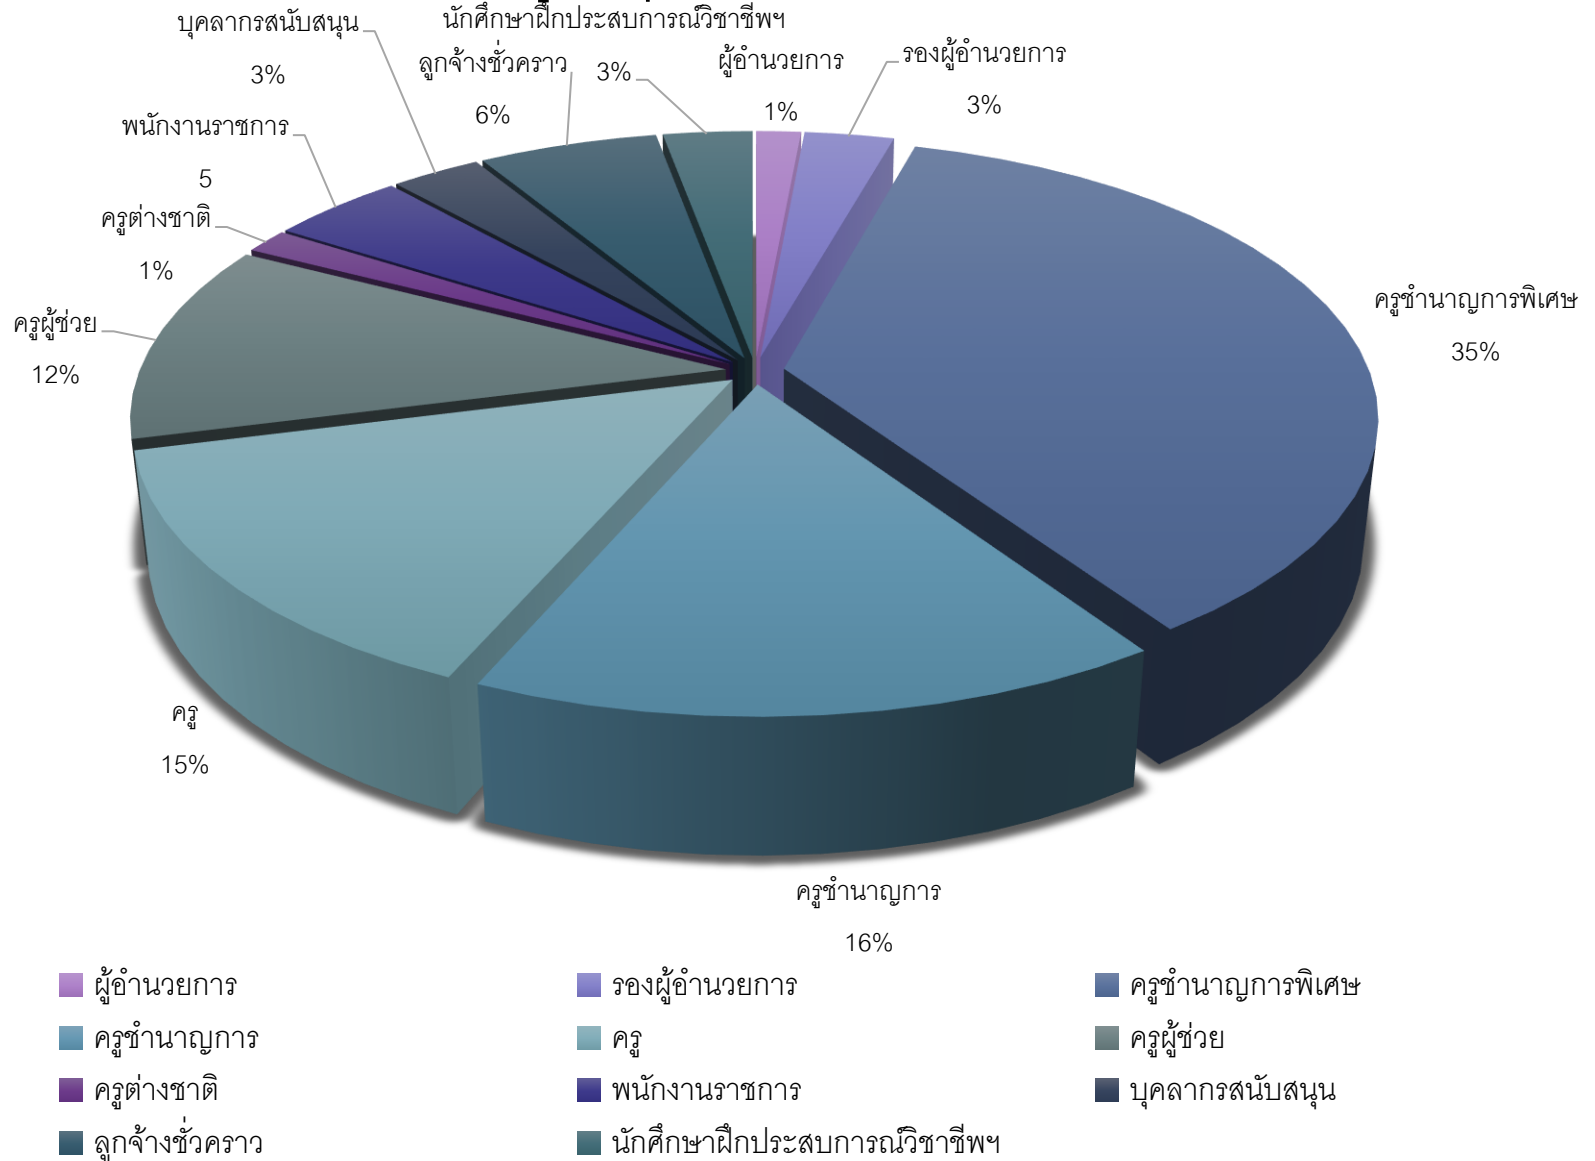

ตารางครูและบุคลากรจำแนกตามตำแหน่ง

ตารางครูและบุคลากรจำแนกตามกลุ่มสาระ

■ ผู้บริหารสถานศึกษา

■ กลุ่มสาระการเรียนรู้ภาษาต่างประเทศ

■ กลุ่มสาระการเรียนรู้วิทยาศาสตร์

■ กลุ่มสาระการเรียนรู้สุขศึกษา และพลศึกษา

■ กลุ่มสาระการเรียนรู้ศิลปะ

■ กลุ่มสาระการเรียนรู้ภาษาไทย

■ กลุ่มสาระการเรียนรู้สังคมศึกษา ศาสนาและวัฒนธรรม

■ กลุ่มสาระการเรียนรู้คณิตศาสตร์

■ กลุ่มสาระการเรียนรู้การงานอาชีพและเทคโนโลยี

ข้อมูลครูและบุคลากรประจำแนกตามเพศ

■ ชาย ■ หญิง ■ ■