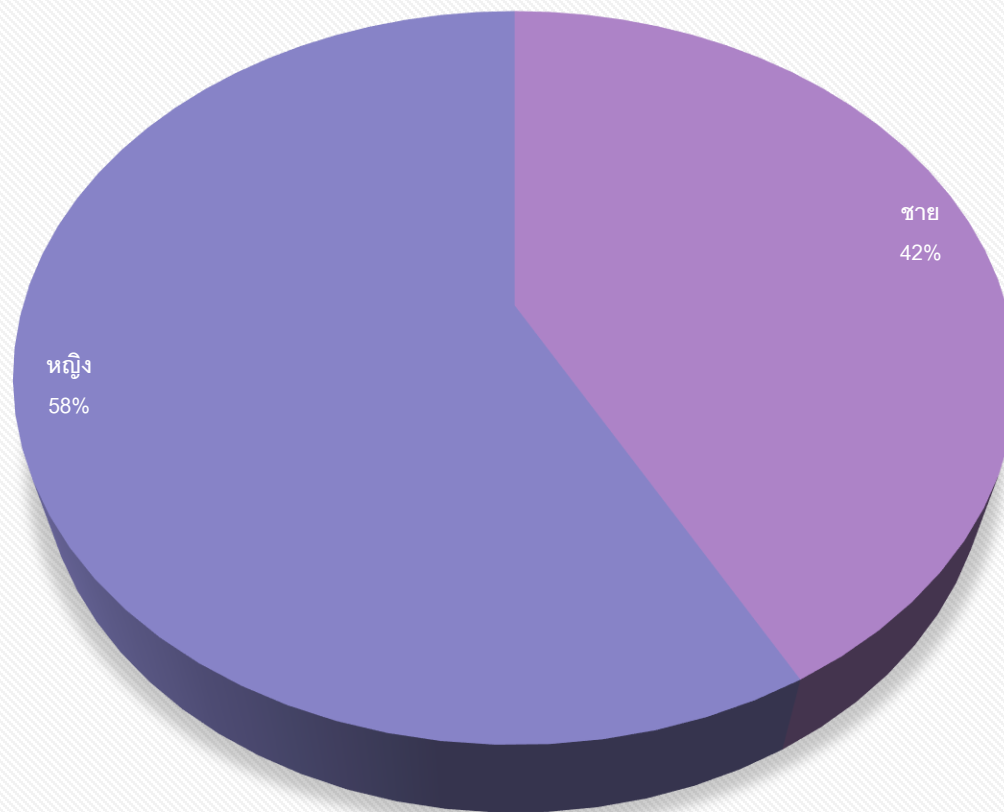

ตารางครูและบุคลากรจำแนกตามตำแหน่ง

ตารางครูและบุคลากรจำแนกตามกลุ่มสาระ

■ ผู้บริหารสถานศึกษา

■ กลุ่มสาระการเรียนรู้ภาษาต่างประเทศ

■ กลุ่มสาระการเรียนรู้วิทยาศาสตร์

■ กลุ่มสาระการเรียนรู้สุขศึกษา และพลศึกษา

■ กลุ่มสาระการเรียนรู้ศิลปะ

■ กลุ่มสาระการเรียนรู้ภาษาไทย

■ กลุ่มสาระการเรียนรู้สังคมศึกษา ศาสนาและวัฒนธรรม

■ กลุ่มสาระการเรียนรู้คณิตศาสตร์

■ กลุ่มสาระการเรียนรู้การงานอาชีพและเทคโนโลยี

ข้อมูลครูและบุคลากรประจำแนกตามเพศ

■ ชาย ■ หญิง ■ ■