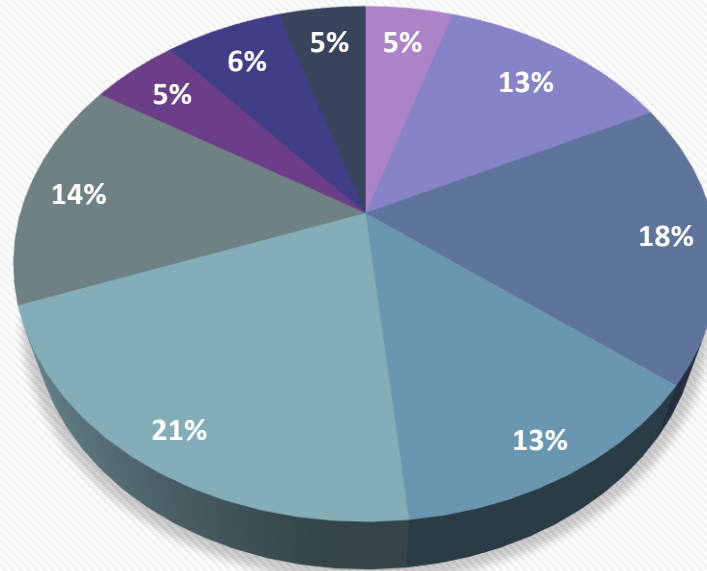

ตารางครูและบุคลากรจำแนกตามตำแหน่ง

ตารางครูและบุคลากรจำแนกตามกลุ่มสาระ

■ ผู้บริหารสถานศึกษา

■ กลุ่มสาระการเรียนรู้ภาษาต่างประเทศ

■ กลุ่มสาระการเรียนรู้วิทยาศาสตร์

■ กลุ่มสาระการเรียนรู้สุขศึกษา และพลศึกษา

■ กลุ่มสาระการเรียนรู้ศิลปะ

■ กลุ่มสาระการเรียนรู้ภาษาไทย

■ กลุ่มสาระการเรียนรู้สังคมศึกษา ศาสนาและวัฒนธรรม

■ กลุ่มสาระการเรียนรู้คณิตศาสตร์

■ กลุ่มสาระการเรียนรู้การงานอาชีพและเทคโนโลยี

ข้อมูลครูและบุคลากรประจำแนกตามเพศ

■ ชาย ■ หญิง ■ ■