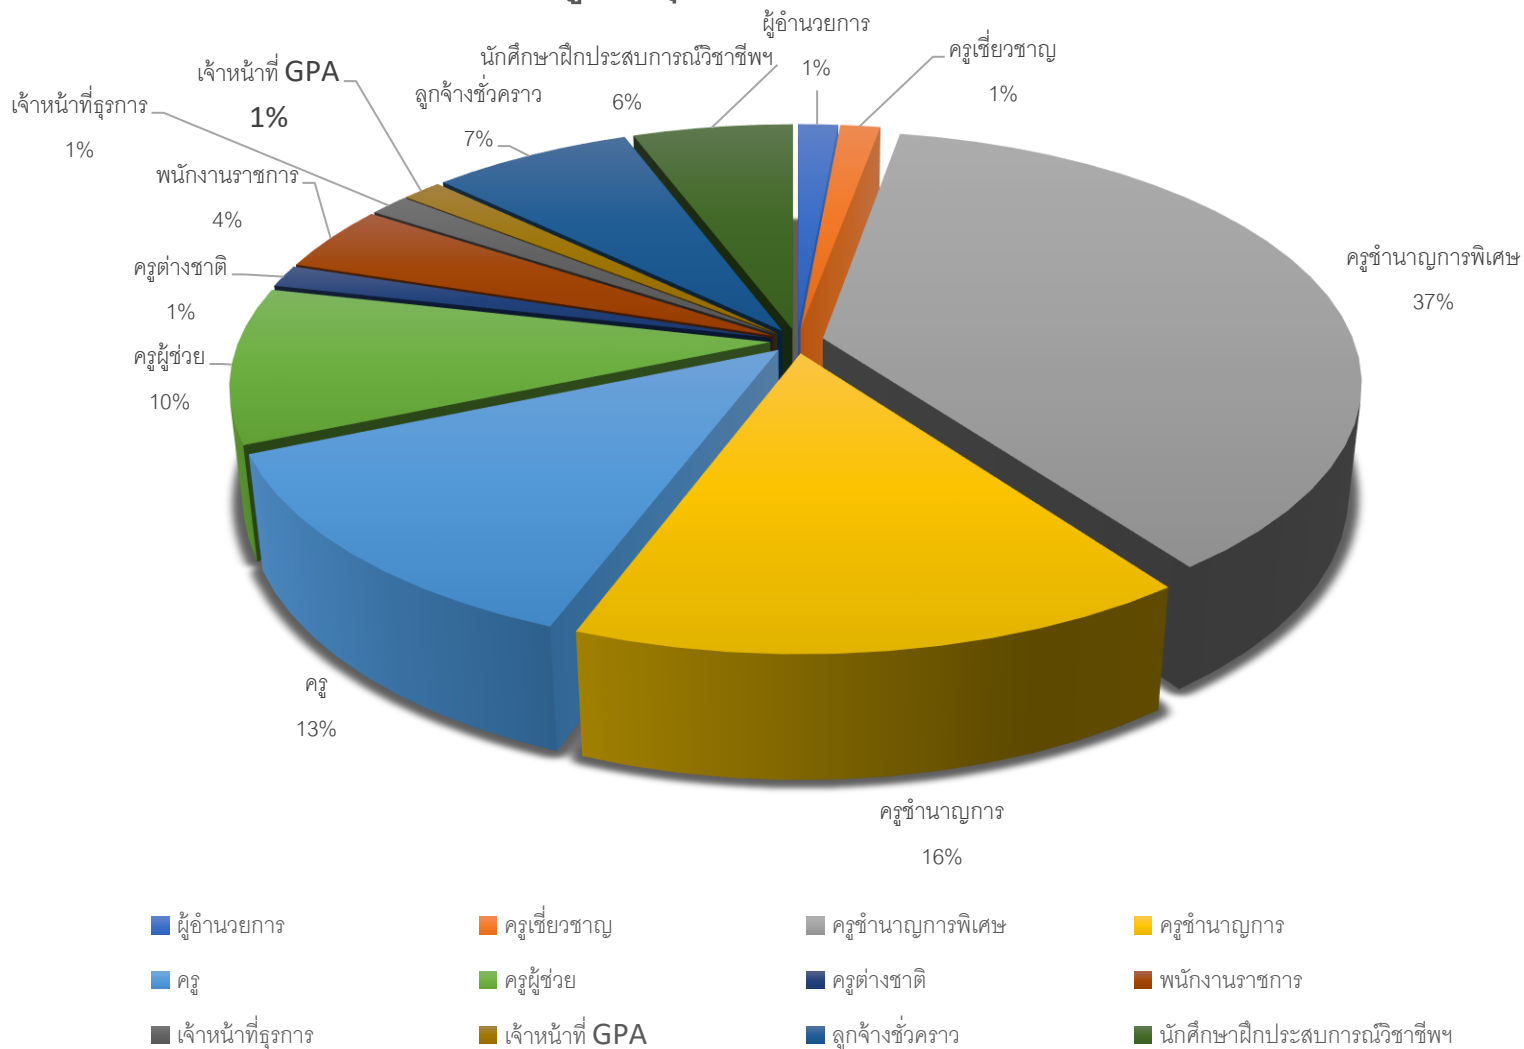

ตารางครูและบุคลากรจำแนกตามตำแหน่ง

ตารางครูและบุคลากรจำแนกตามกลุ่มสาระ

- | | | |
|---|---|--------------------------------------|
| ■ ผู้บริหารสถานศึกษา | ■ กลุ่มสาระการเรียนรู้ภาษาไทย | ■ กลุ่มสาระการเรียนรู้ภาษาต่างประเทศ |
| ■ กลุ่มสาระการเรียนรู้สังคมศึกษา ศาสนาและวัฒนธรรม | ■ กลุ่มสาระการเรียนรู้วิทยาศาสตร์ | ■ กลุ่มสาระการเรียนรู้คณิตศาสตร์ |
| ■ กลุ่มสาระการเรียนรู้สุขศึกษา และพลศึกษา | ■ กลุ่มสาระการเรียนรู้การงานอาชีพและเทคโนโลยี | ■ กลุ่มสาระการเรียนรู้ศิลปะ |

ข้อมูลครูและบุคลากรประจำแนกตามเพศ