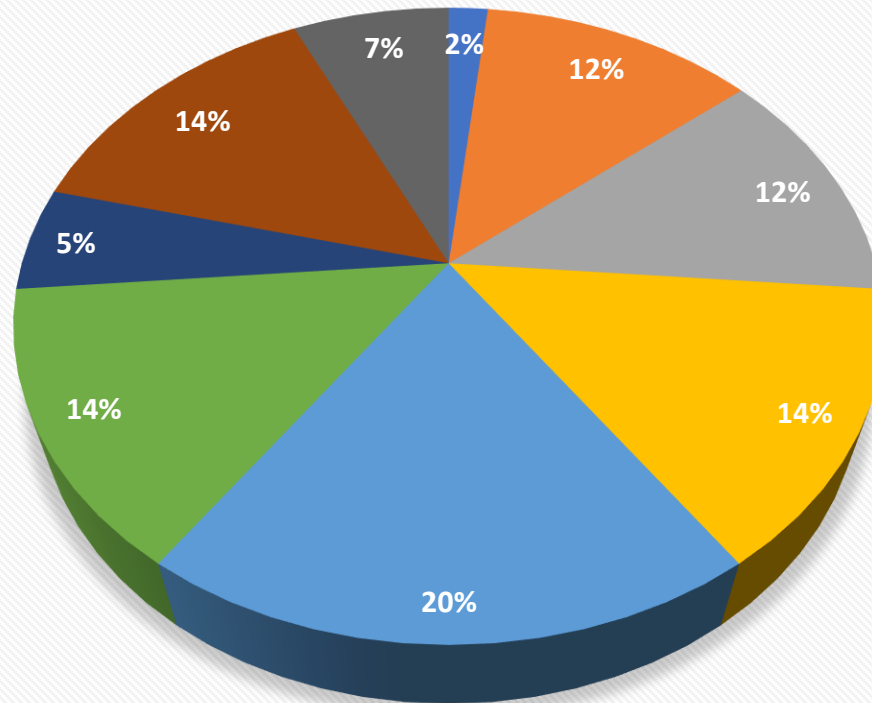

ตารางครูและบุคลากรจำแนกตามตำแหน่ง

ตารางครูและบุคลากรจำแนกตามกลุ่มสาระ

- | | | |
|---|---|--------------------------------------|
| ■ ผู้บริหารสถานศึกษา | ■ กลุ่มสาระการเรียนรู้ภาษาไทย | ■ กลุ่มสาระการเรียนรู้ภาษาต่างประเทศ |
| ■ กลุ่มสาระการเรียนรู้สังคมศึกษา ศาสนาและวัฒนธรรม | ■ กลุ่มสาระการเรียนรู้วิทยาศาสตร์ | ■ กลุ่มสาระการเรียนรู้คณิตศาสตร์ |
| ■ กลุ่มสาระการเรียนรู้สุขศึกษา และพลศึกษา | ■ กลุ่มสาระการเรียนรู้การงานอาชีพและเทคโนโลยี | ■ กลุ่มสาระการเรียนรู้ศิลปะ |